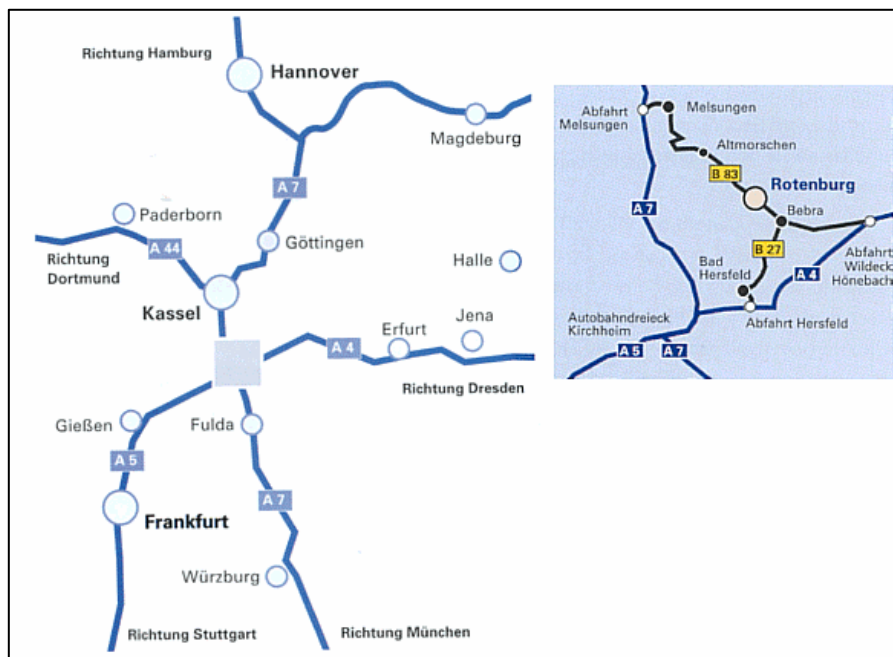

# Anfahrt BKK Akademie

### **Von Osten:**

Berlin - Leipzig - Kassel - Frankfurt bis Ausfahrt Melsungen, Weiterfahrt über B 253 bis Melsungen, weiter auf der B 83 in Richtung Bebra oder Dresden - Erfurt - Kirchheim bis Ausfahrt Wildeck Hönebach, Weiterfahrt in Richtung Ronshausen, Bebra, Rotenburg an der Fulda.

### **Von Süden:**

Frankfurt bzw. Würzburg bis Autobahndreieck Kirchheim, Weiterfahrt in Richtung Eisenach, Ausfahrt Bad Hersfeld, weiter über B 27 und B 83 in Richtung Kassel.

### **Von Westen und Norden:**

Dortmund - Kassel - Frankfurt bzw. Hamburg - Hannover - Kassel - Frankfurt bis Ausfahrt Melsungen, Weiterfahrt über B 253 bis Melsungen, weiter auf der B 83 in Richtung Bebra. In Rotenburg an der Fulda auf der B 83 bleiben, an der Tankstelle/Kreisverkehr (aus Richtung Melsungen links; aus Richtung Bebra nach rechts) abbiegen, der Beschilderung folgen.