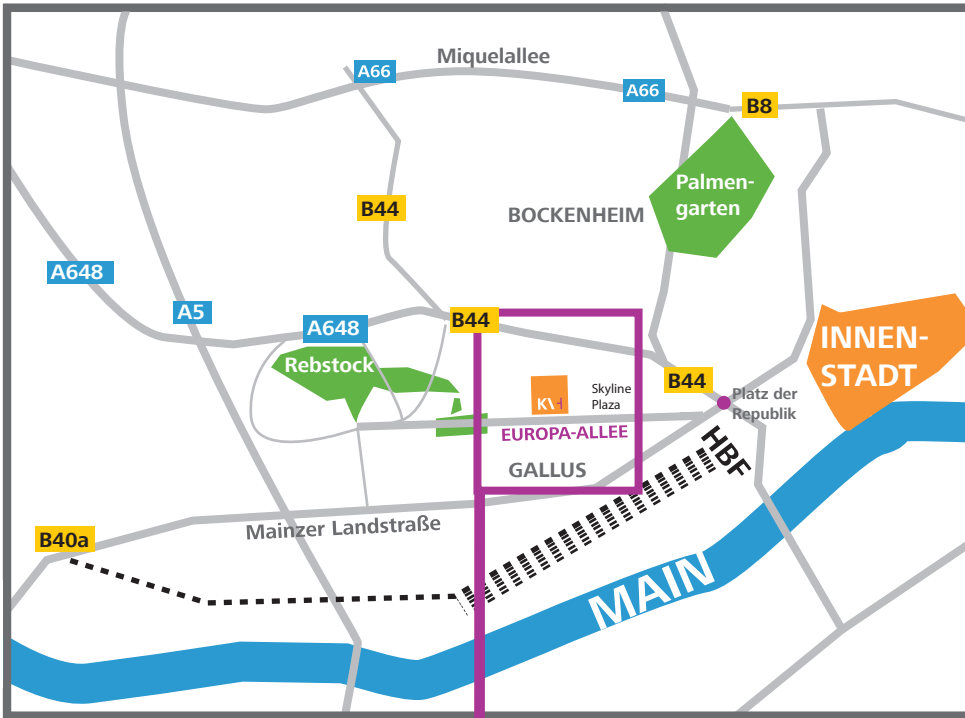

HIER FINDEN SIE UNS:

KASSENÄRZTLICHE
VEREINIGUNG
HESSEN

KV+

Kassenärztliche Vereinigung Hessen
Europa-Allee 90
60486 Frankfurt am Main

Anfahrt mit dem Auto:

- ▶ Am einfachsten kommen Sie über die A648/B44, fahren über die Varrentrappstraße auf die Emser Brücke, direkt wieder von der Emser Brücke ab und biegen in die Europa-Allee ein.

In Ihrem Navi können Sie diese Koordinaten eingeben:

Länge (Ost): 8.638152°
Breite (Nord): 50.108596°

Gäste können gerne bei uns in der Tiefgarage parken. Melden Sie sich hierfür am Empfang.

Wenn Sie vor dem Gebäude mit Blickrichtung zum Haupteingang stehen, befindet sich die Einfahrt auf der linken Seite. Die Besucherparkplätze finden Sie nach Einfahrt auf der linken Seite im Mittelblock.

Anfahrt mit dem ÖPNV:

 **S-Bahn-Linien**
S3, S4, S5, S6

bis Frankfurt (M) Messe

- ▶ ca. 650 m Fußweg:
Gehen Sie über die Emser Brücke und biegen Sie in die Europa-Allee ab.

oder bis Frankfurt (M) Galluswarte

- ▶ ca. 600 m Fußweg:
Nehmen Sie den Ausgang „Frankenallee/DB-Zentrale“ und kommen Sie über die Hufnagelstraße und Stephensonstraße in die Europa-Allee.

 **Buslinie 46 ab HBF**
(Richtung Frankfurt (M) Römerhof)